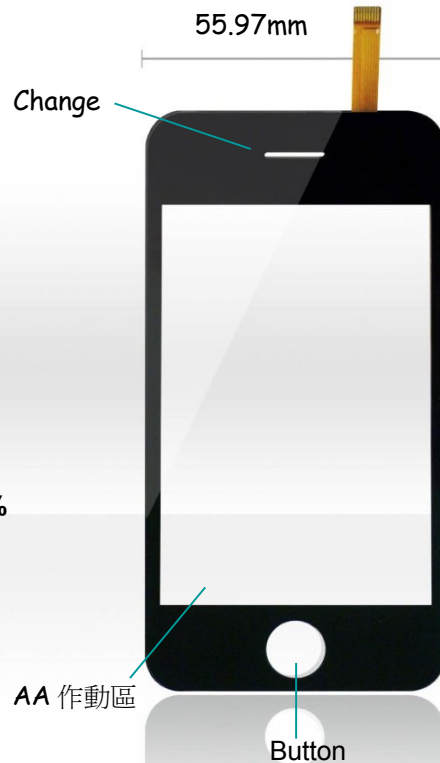

3.5" 投射電容觸控面板
品號 :035H06A1

規格：

Structure: Glass/Film/Film

OS: Android

Interface:I2C(Slave)
or (I2C(Master)/USB/SPI)

Funtion: 2 point touch
or (Single touch+ Gesture /4 point touch/
All point touch)

Transmission rate :88% Haze: 2 % b*: 2%

多點觸控之電容式觸控面板 - - - - - 黃威龍

weilong@mildex.com.tw (07)624-3769ext:2853

Fax : 02-25215390

極象有限公司

Tel : 02-25651052

Decoration For Touch Panel

Your world view in a Touch, The Partner you can Count on MILDEX OPTICAL INC.

www.mildex.com.tw NO. 17, Yong Gong 1st Rd, Yang An Hsiang, Kaohsiung Hsien, Taiwan R.O.C.

Tel.:+886-76243769 Fax.:+886-7-6243767 Email:tpsales@mildex.com.tw