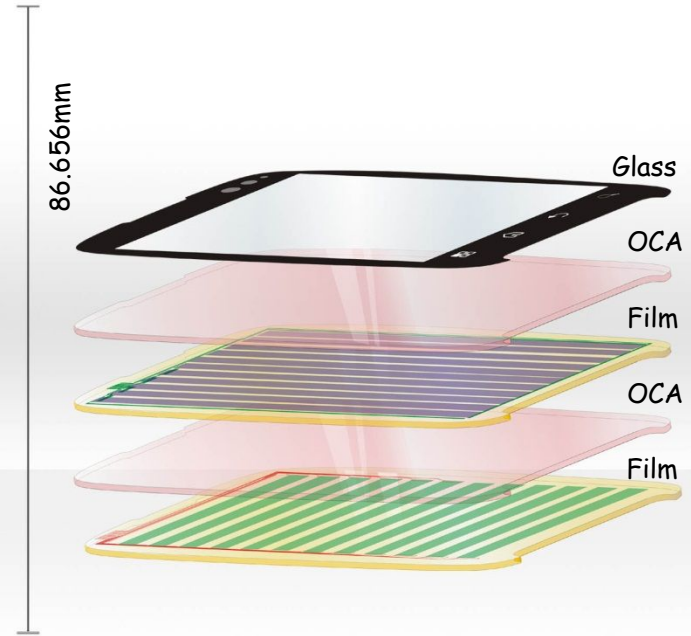

Interface:I2C(Slave)  
or (I2C(Master)/USB/SPI)

Funtion: 2 point touch  
or (Single touch+ Gesture /4 point touch/  
All point touch)

Transmission rate :88% Haze: 2 % b\*: 2%

多點觸控之電容式觸控面板 - - - - - 黃威龍

weilong@mildex.com.tw (07)624-3769ext:2853