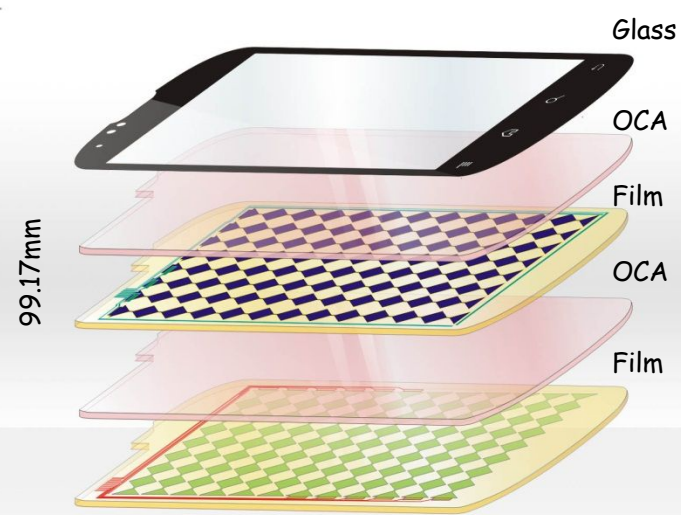

54.82mm

3.6" 投射電容觸控面板
品號 :036H02A1

規格：

Structure: Glass/Film/Film

OS:Android2.2

Interface:I2C(Slave)
or (I2C(Master)/USB/SPI)

Funtion: 2 point touch
or (Single touch+ Gesture /4 point touch/
All point touch)

Transmission rate :88% Haze: 2 % b*: 2%

多點觸控之電容式觸控面板 - - - - - 黃威龍

weilong@mildex.com.tw (07)624-3769ext:2853

Fax : 02-25215390

極象有限公司

Tel : 02-25651052

Decoration For Touch Panel

Your world view in a Touch, The Partner you can Count on MILDEX OPTICAL INC.

www.mildex.com.tw NO. 17, Yong Gong 1st Rd, Yang An Hsiang, Kaohsiung Hsien, Taiwan R.O.C.

Tel.:+886-76243769 Fax.:+886-7-6243767 Email:tpsales@mildex.com.tw