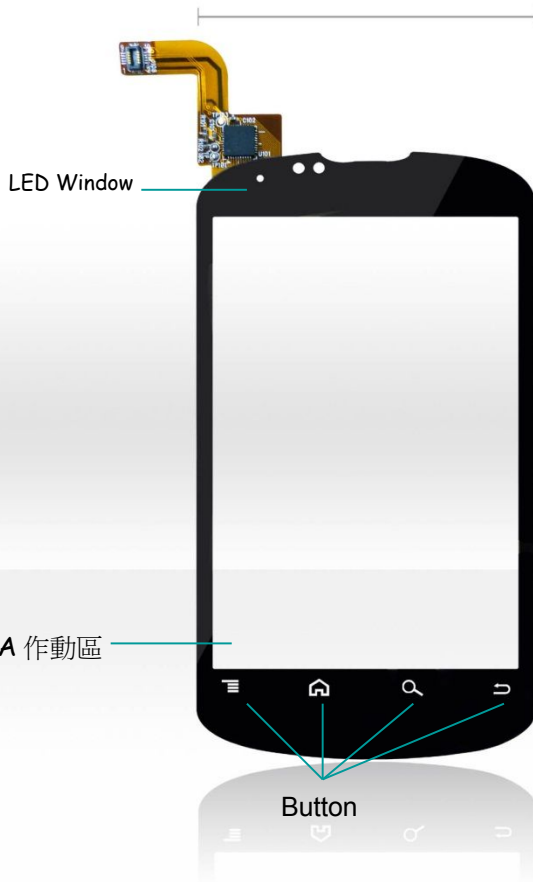

54.82mm

3.6" 投射電容觸控面板
品號 :036H02A1

規格：

Structure: Glass/Film/Film

OS:Android2.2

Interface:I2C(Slave)
or (I2C(Master)/USB/SPI)

Funtion: 2 point touch
or (Single touch+ Gesture /4 point touch/
All point touch)

Transmission rate :88% Haze: 2 % b*: 2%

多點觸控之電容式觸控面板 - - - - - 黃威龍

weilong@mildex.com.tw (07)624-3769ext:2853

Fax : 02-25215390

極象有限公司

Tel : 02-25651052

Decoration For Touch Panel

Your world view in a Touch, The Partner you can Count on MILDEX OPTICAL INC.

www.mildex.com.tw NO. 17, Yong Gong 1st Rd, Yang An Hsiang, Kaohsiung Hsien, Taiwan R.O.C.

Tel.:+886-76243769 Fax.:+886-7-6243767 Email:tpsales@mildex.com.tw