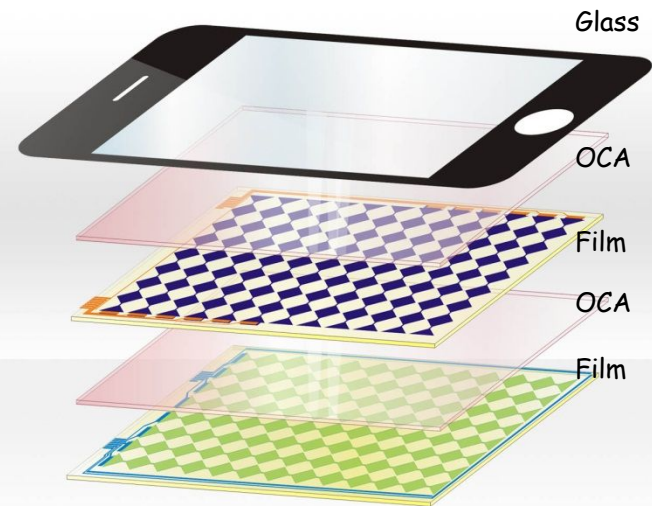

3.5" 投射電容觸控面板
品號 :035H06A1

規格：

Structure: Glass/Film/Film

OS: Android

Interface:I2C(Slave)
or (I2C(Master)/USB/SPI)

Funtion: 2 point touch
or (Single touch+ Gesture /4 point touch/
All point touch)

Transmission rate :88% Haze: 2 % b*: 2%

多點觸控之電容式觸控面板 - - - - - 黃威龍

weilong@mildex.com.tw (07)624-3769ext:2853

Fax : 02-25215390

極象有限公司

Tel : 02-25651052

Decoration For Touch Panel

Your world view in a Touch, The Partner you can Count on MILDEX OPTICAL INC.

www.mildex.com.tw NO. 17, Yong Gong 1st Rd, Yang An Hsiang, Kaohsiung Hsien, Taiwan R.O.C.

Tel.:+886-76243769 Fax.:+886-7-6243767 Email:tpsales@mildex.com.tw