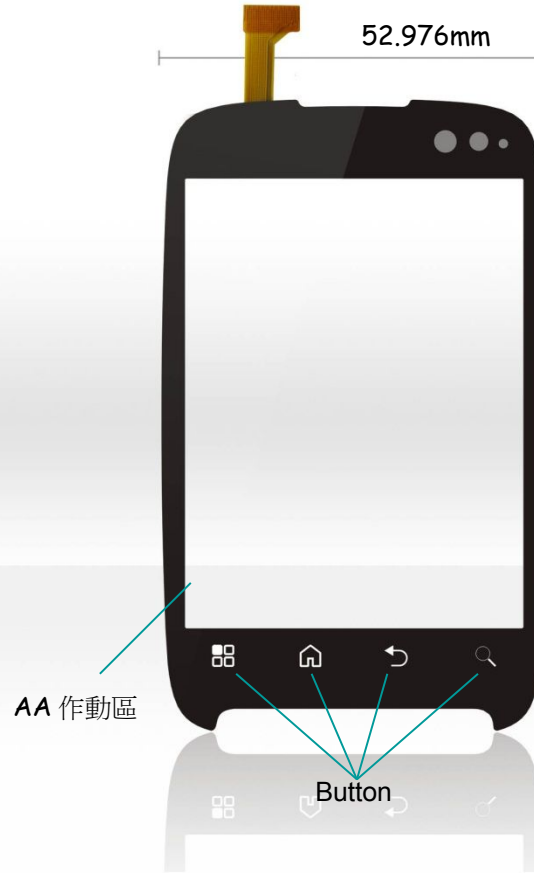

Tel.:+886-76243769 Fax.:+886-7-6243767 Email:tpsales@mildex.com.tw

Fax : 02-25215390

極象有限公司

Tel : 02-25651052

3.1" 投射式電容 觸控面板  
品號 :031H01A1

規格 :

Structure: Glass/Film/Film

OS: Android

Interface:I2C(Slave)  
or (I2C(Master)/USB/SPI)

Funtion: 2 point touch  
or (Single touch+ Gesture /4 point touch/  
All point touch)

Transmission rate :88% Haze: 2 % b\*: 2%

多點觸控之電容式觸控面板 - - - - - 黃威龍

weilong@mildex.com.tw (07)624-3769ext:2853