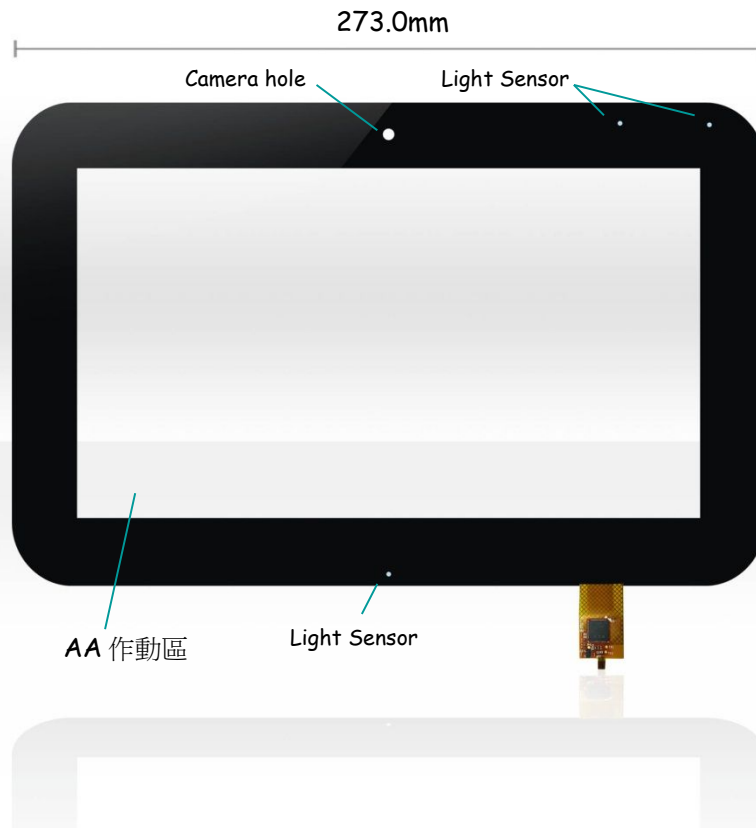

Fax : 02-25215390

極象有限公司

Tel : 02-25651052

10.1" 投射電容觸控面板
品號 :101H11A1

規格 :

Structure: Glass/Glass

OS: Android
or (Window 7/Linux)

Interface: I2C/USB
or (RS232)

Funtion: 2 point touch
or (Single touch+ Gesture
/4 point touch/ All point touch)

Transmission rate :88% Haze: 2 %
b*: 2%

多點觸控之電容式觸控面板 - - - - - 黃威龍

weilong@mildex.com.tw (07)624-3769ext:2853

Fax : 02-25215390