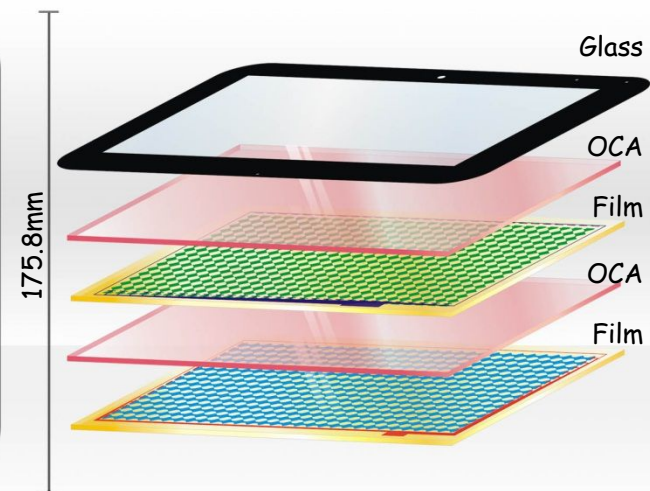

Fax : 02-25215390

極象有限公司

Tel : 02-25651052

10.1" 投射電容觸控面板
品號 :101H11A1

規格 :

Structure: Glass/Glass

OS: Android
or (Window 7/Linux)

Interface: I2C/USB
or (RS232)

Funtion: 2 point touch
or (Single touch+ Gesture
/4 point touch/ All point touch)

Transmission rate :88% Haze: 2 %
b*: 2%

多點觸控之電容式觸控面板 - - - - - 黃威龍

weilong@mildex.com.tw (07)624-3769ext:2853

Fax : 02-25215390