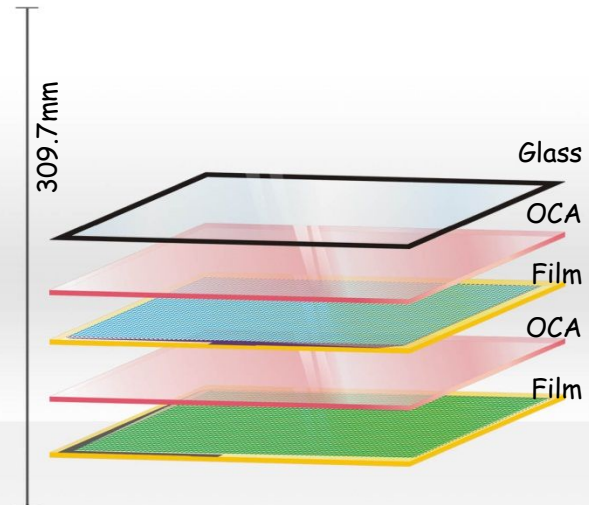

規格 :

Structure: Glass/Film/Film

OS: Window 7

Interface: I2C/USB
or (RS232)

Funtion: 2 point touch
or (Single touch+ Gesture
/4 point touch/ All point touch)

Transmission rate :88% Haze: 2 %
b*: 2%

AA 作動區

控制卡