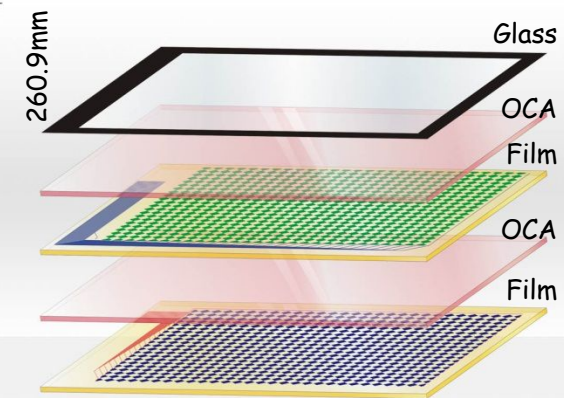

規格 :

Structure: Glass/Film/Film

OS: Window 7

Interface:I2C/USB
or (RS232)

Funtion: 2 point touch
or (Single touch+ Gesture /4 point touch/
All point touch)

Transmission rate :88% Haze: 2 % b*: 2%

多點觸控之電容式觸控面板 - - - - - 黃威龍

規格 :

Structure: Glass/Film/Film

OS: Window 7

Interface: I2C/USB
or (RS232)

Funtion: 2 point touch
or (Single touch+ Gesture
/4 point touch/ All point touch)

Transmission rate :88% Haze: 2 %
b*: 2%

AA 作動區

控制卡