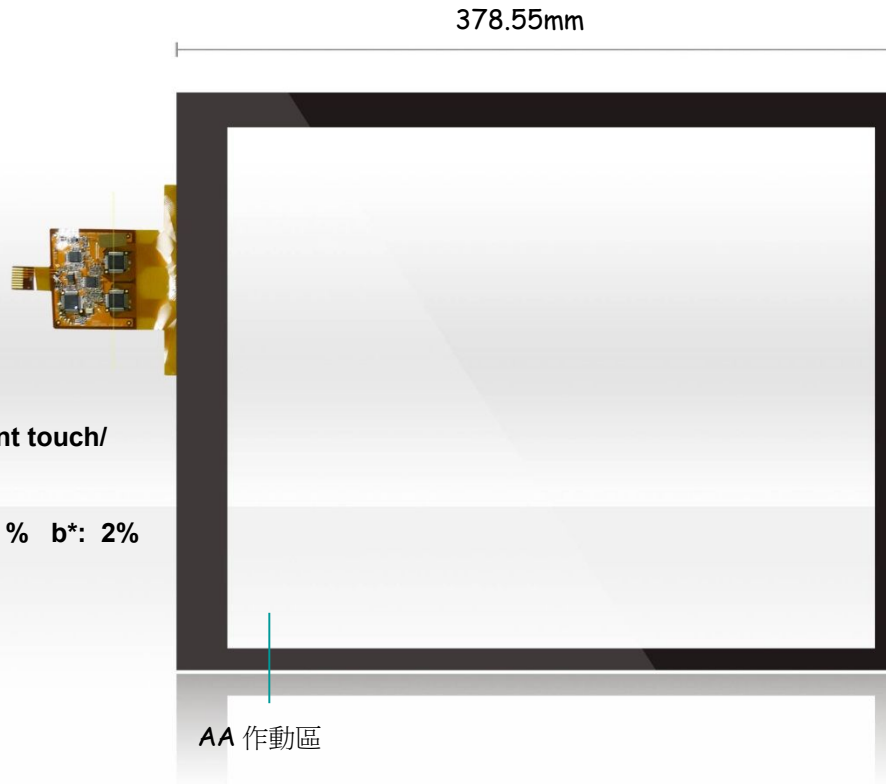

17.1" 投射式電容 觸控面板
品號 :171H01A1

規格 :

Structure: Glass/Film/Film

OS: Window 7

**Interface: I2C/USB
or (RS232)**

**Funtion: 2 point touch
or (Single touch+ Gesture /4 point touch/
All point touch)**

Transmission rate :88% Haze: 2 % b*: 2%

AA 作動區

多點觸控之電容式觸控面板 - - - - - 黃威龍

weilong@mildex.com.tw (07)624-3769ext:2853

Decoration For Touch Panel

Your world view in a Touch, The Partner you can Count on MILDEX OPTICAL INC.

www.mildex.com.tw NO. 17, Yong Gong 1st Rd, Yang An Hsiang, Kaohsiung Hsien, Taiwan R.O.C.

Tel.:+886-76243769 Fax.:+886-7-6243767 Email:tpsales@mildex.com.tw

Fax : 02-25215390

極象有限公司

Tel : 02-25651052