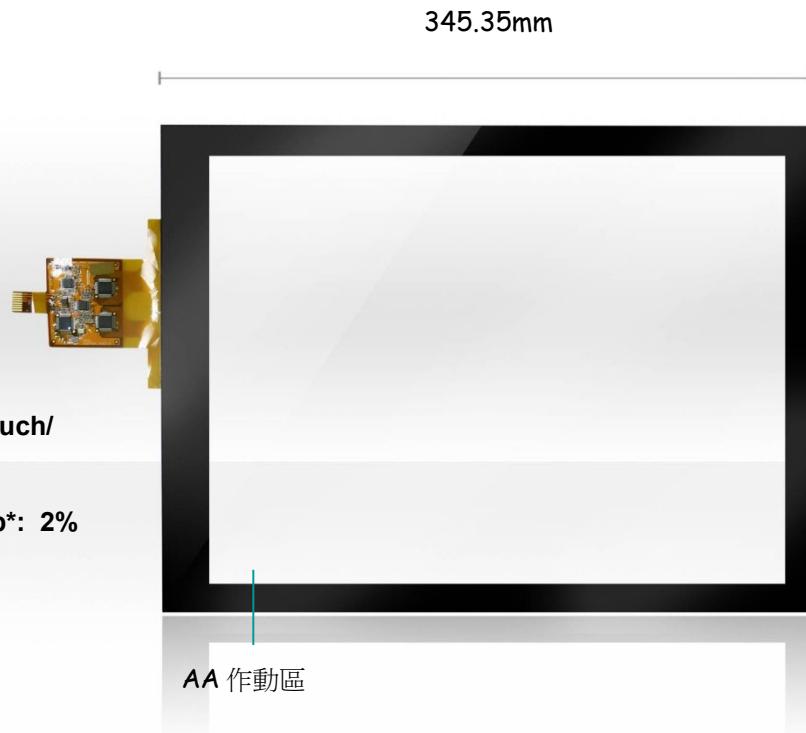

規格 :

Structure: Glass/Film/Film

OS: Window 7

Interface:I2C/USB
or (RS232)

Funtion: 2 point touch
or (Single touch+ Gesture /4 point touch/
All point touch)

Transmission rate :88% Haze: 2 % b*: 2%

多點觸控之電容式觸控面板 - - - - - 黃威龍