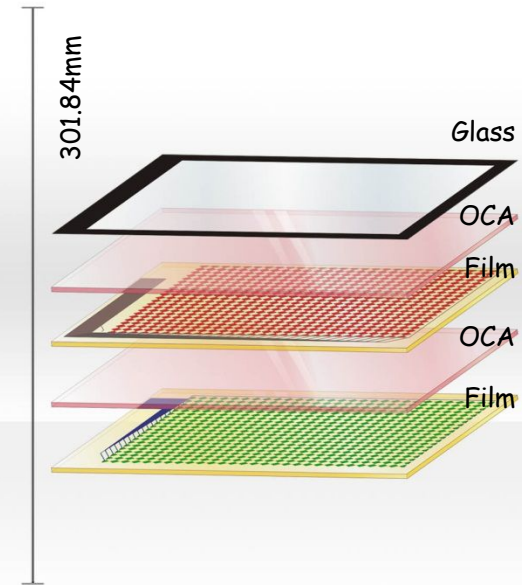

規格 :

Structure: Glass/Film/Film

OS: Window 7

Interface:I2C/USB
or (RS232)

Funtion: 2 point touch
or (Single touch+ Gesture /4 point touch/
All point touch)

Transmission rate :88% Haze: 2 % b*: 2%

多點觸控之電容式觸控面板 - - - - - 黃威龍

Tel.:+886-76243769 Fax.:+886-7-6243767 Email:tpsales@mildex.com.tw

17.1" 投射式電容 觸控面板
品號 :171H01A1

規格 :

Structure: Glass/Film/Film

OS: Window 7

**Interface: I2C/USB
or (RS232)**

**Funtion: 2 point touch
or (Single touch+ Gesture /4 point touch/
All point touch)**

Transmission rate :88% Haze: 2 % b*: 2%

AA 作動區

多點觸控之電容式觸控面板 - - - - - 黃威龍

weilong@mildex.com.tw (07)624-3769ext:2853

Decoration For Touch Panel

Your world view in a Touch, The Partner you can Count on MILDEX OPTICAL INC.

規格 :

Structure: Glass/Film/Film

OS: Window 7

Interface: I2C/USB
or (RS232)

Funtion: 2 point touch
or (Single touch+ Gesture
/4 point touch/ All point touch)

Transmission rate :88% Haze: 2 %
b*: 2%

AA 作動區

控制卡