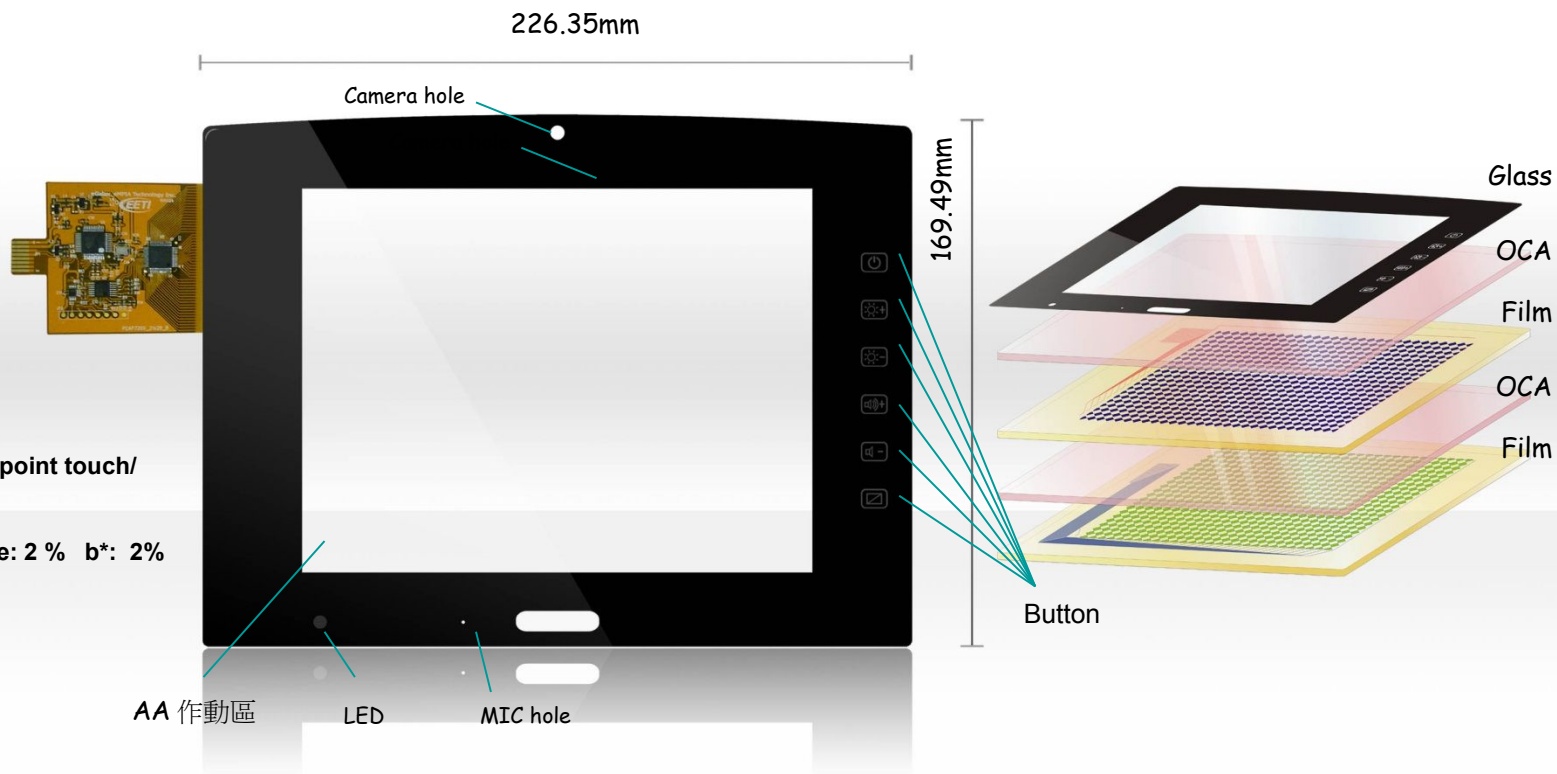

8" 投射電容觸控面板
品號 :080H02A5

規格 :

Structure: Glass/Film/Film

OS: Android
or (Window 7/Linux)

Interface: I2C/USB
or (RS232)

Function: 2 point touch
or (Single touch+ Gesture /4 point touch/
All point touch)

Transmission rate :88% Haze: 2 % b*: 2%

多點觸控之電容式觸控面板 - - - - - 黃威龍

weilong@mildex.com.tw (07)624-3769ext:2853

Fax : 02-25215390

極象有限公司

Tel : 02-25651052

Decoration For Touch Panel

Your world view in a Touch, The Partner you can Count on MILDEX OPTICAL INC.

www.mildex.com.tw NO. 17, Yong Gong 1st Rd, Yang An Hsiang, Kaohsiung Hsien, Taiwan R.O.C.

Tel.:+886-76243769 Fax.:+886-7-6243767 Email:tpsales@mildex.com.tw