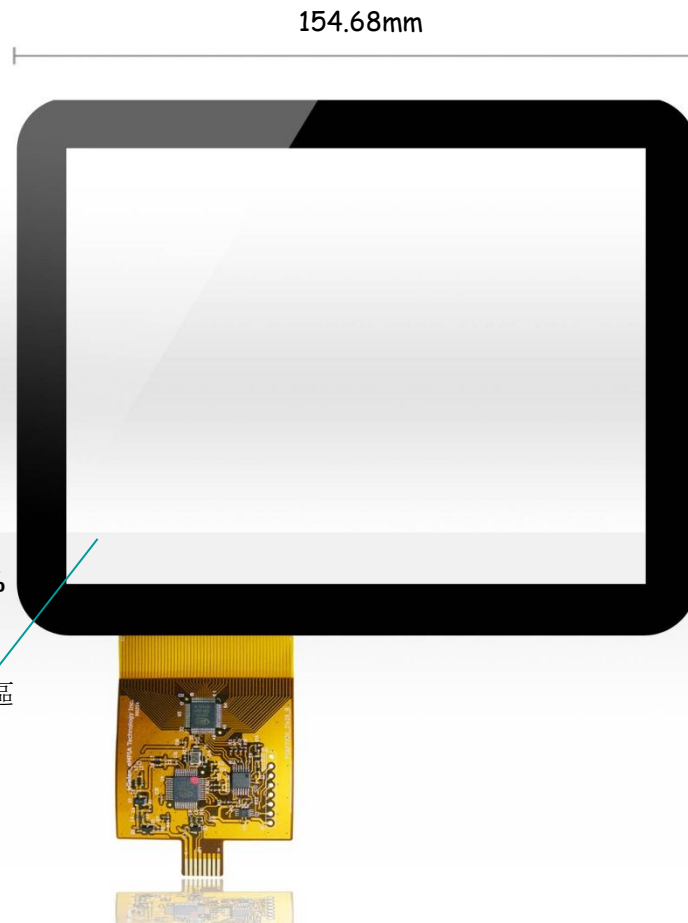

Interface: I2C/USB
or (RS232)

Funtion: 2 point touch
or (Single touch+ Gesture /4 point touch/
All point touch)

Transmission rate :88% Haze: 2 % b*: 2%

AA 作動區

多點觸控之電容式觸控面板 - - - - - 黃威龍

weilong@mildex.com.tw (07)624-3769ext:2853