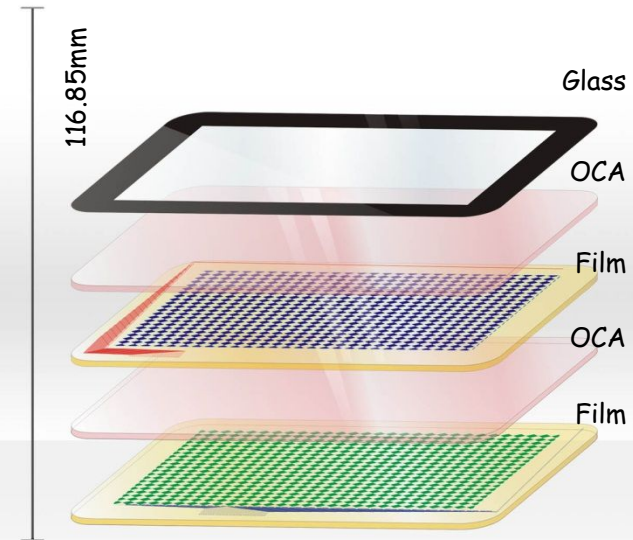

規格 :

Structure: Glass/Glass

OS: Android

**Interface: I2C/USB
 or (RS232)**

**Funtion: 2 point touch
 or (Single touch+ Gesture /4 point touch/
 All point touch)**

Transmission rate :88% Haze: 2 % b*: 3%

多點觸控之電容式觸控面板 - - - - - 黃威龍

Interface: I2C/USB
or (RS232)

Funtion: 2 point touch
or (Single touch+ Gesture /4 point touch/
All point touch)

Transmission rate :88% Haze: 2 % b*: 2%

AA 作動區

多點觸控之電容式觸控面板 - - - - - 黃威龍

weilong@mildex.com.tw (07)624-3769ext:2853