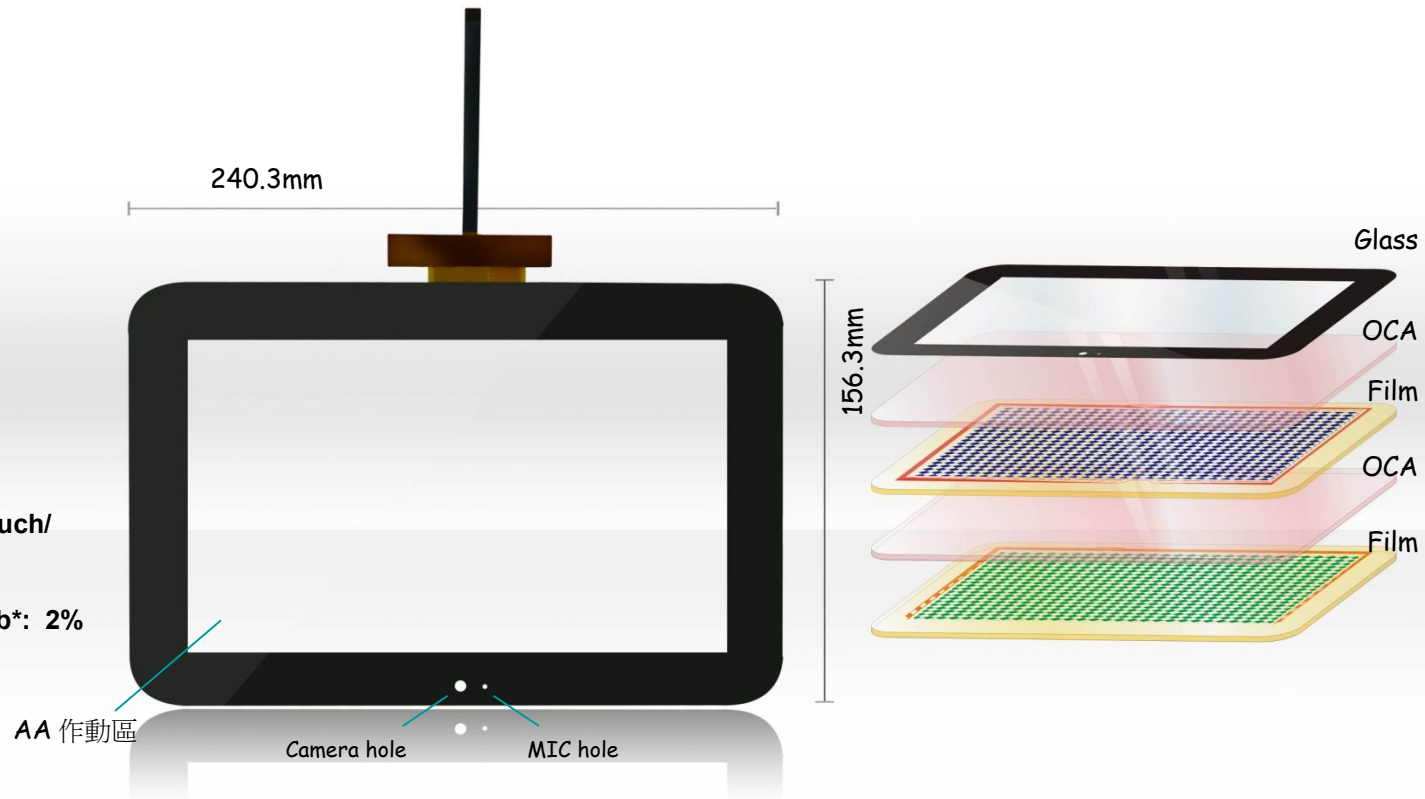

Fax : 02-25215390

極象有限公司

Tel : 02-25651052

8.9" 投射電容觸控面板
品號 :089H05A3

規格 :

Structure: Glass/Film/Film

OS: Android
or (Window 7/Linux)

Interface:USB/I2C
or (RS232)

Funtion: 2 point touch
or (Single touch+ Gesture /4 point touch/
All point touch)

Transmission rate :88% Haze: 2 % b*: 2%

多點觸控之電容式觸控面板 - - - - - 黃威龍

weilong@mildex.com.tw (07)624-3769ext:2853

Fax : 02-25215390